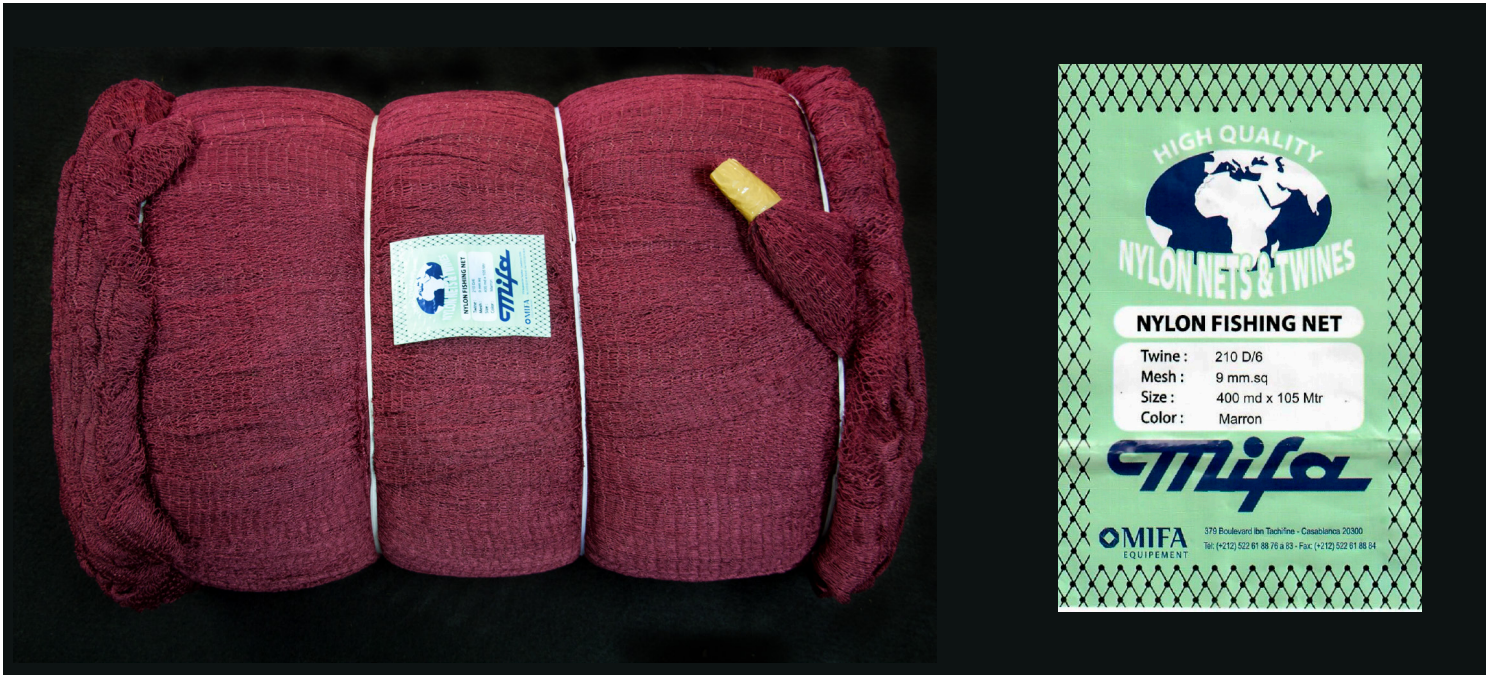

# FILETS SARDINE AVEC SIMPLE NŒUD

DIMENSIONS Mètres x Nombre de mailles	COULEUR	FIL	MAILLE
105 X 400	Marron	210/4	9
	Marron	210/4	11
	Marron	210/6	9
	Marron	210/6	11
	Marron	210/9	9
	Marron	210/12	9
	Marron	210/15	9
	Marron	210/18	9
	Marron	210/24	9
105 X 100	Marron	210/15	9
	Marron	210/18	9
	Marron	210/21	9
	Marron	210/24	9
	Marron	210/27	9
105 X 60	Marron	210/21	15
	Marron	210/27	15
	Marron	210/30	15
	Marron	210/36	15
105 X 5,5	Marron	210/120	50
	Marron	210/150	25
	Marron	210/151	60
105 X 2,5	Marron	210/120	25
	Marron	210/120	40
105 X 2,5	Marron	210/75	25
	Marron	210/90	25
	Marron	210/90	40